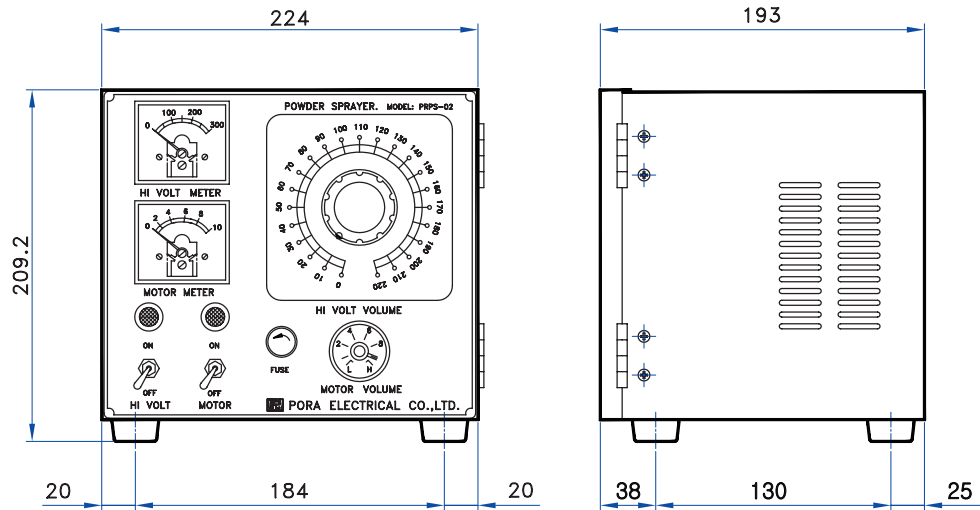

PRPS-02

파우더 스프레이 컨트롤러

파우더 스프레이의 파우더 분사량을 미세 조절합니다.

※ 본 리플렛의 내용은 예고 없이 변경될 수 있사오니 양해하여 주십시오.

DIMENSION

SPECIFICATIONS

제품명	PRPS-02
전원 전압	220Vac, 380Vac 겸용
모터 출력	0 ~ 10Vac
트랜스 출력	0 ~ 220Vac
중량	10kg

DIAGRAM